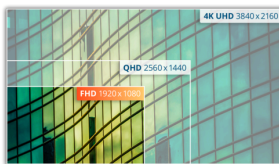

Calidad y conectividad en un monitor Full HD de 27"

Destinado a los profesionales, el 27E2QAE cuenta con un panel IPS/3FL de 27" en resolución Full HD con un elegante diseño sin marco en 3 lados. Ofrece amplios ángulos de visión de 178°/178°, altavoces integrados y entrada de fuente automática. También incluye varias prestaciones que mejoran la comodidad, como un pie inclinable, pletina de montaje VESA, modo Low Blue (baja luz azul) y la tecnología Flicker-Free (sin parpadeos).

Panel VA

El panel VA (alineación vertical) crea negros más profundos y un alto contraste para lograr imágenes más vivas y brillantes.

Altavoces integrados

Los altavoces integrados facilitan el disfrute con la familia, amigos y colegas. Para películas, música, juegos y mucho más, disfrutarás de audio de calidad sin el problema de conectar altavoces externos.