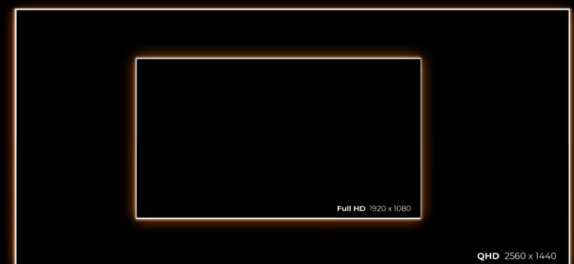

- **QHD-Auflösung**
- **180Hz Refresh Rate**
- **Fast IPS**
- **1ms Reaktionszeit GTG – Grey-to-Grey**
- **G-Sync Compatible**
- **Low Input Lag**

QHD-AUFLÖSUNG

Mit 2560 x 1440 Auflösung bietet Quad HD (QHD) überragende Bildqualität und scharfe Bilder, die selbst die feinsten Details zeigen. Das Widescreen-Seitenverhältnis von 16:9 bietet viel Platz, um sich auszubreiten und zu arbeiten, außerdem ermöglicht es Ihnen, Spiele oder Filme in ihrer Originalgröße zu genießen.