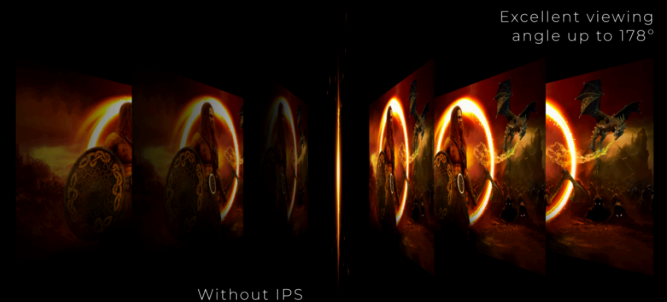

INTEGRIERTE LAUTSPRECHER

Eingebaute Lautsprecher machen es leicht, sich mit Familie, Freunden und Kollegen zu unterhalten. Erleben Sie Filme, Musik, Spiele und vieles mehr mit hochwertigem Klang, ohne externe Lautsprecher anschließen zu müssen.