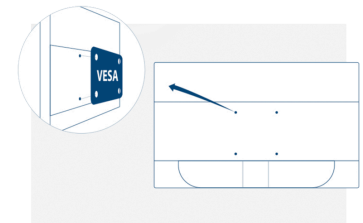

Merkmale

HDMI

HDMI (High-Definition Multimedia Interface) wird von den aktuellen Spielekonsolen, aktuellen Grafikkarten und Set-Top-Boxen unterstützt, welche das HDCP-Schutzsystem für digitale Inhalte beinhalten. Die HDMI 1.3-1.4b Versionen unterstützen bis zu 144 Hz Bildwiederholraten bei 1080p und 75 Hz bei 1440p, wohingegen HDMI 2.0-2.0b Versionen 240 Hz bei 1080p, 144 Hz bei 1440p und 60 Hz bei 2160p (4K) unterstützen.

Vesa Mount

AOCs Ergo Base-Ständer bieten Vielseitigkeit, Robustheit und Benutzerfreundlichkeit in einem Paket. Aber möchten Sie weiterhin Ihre Wandhalterung oder Mehrfachmonitor-Konfiguration mit Tischhalterungen einsetzen? VESA-Halterungen sorgen für maximale Flexibilität. Auf dem Kopf stehend, im Schwenkmodus, übereinander: befestigen Sie Ihren Monitor dank VESA-Halterung wo auch immer Sie es wünschen an Halterungen und Ständern von Drittanbietern.