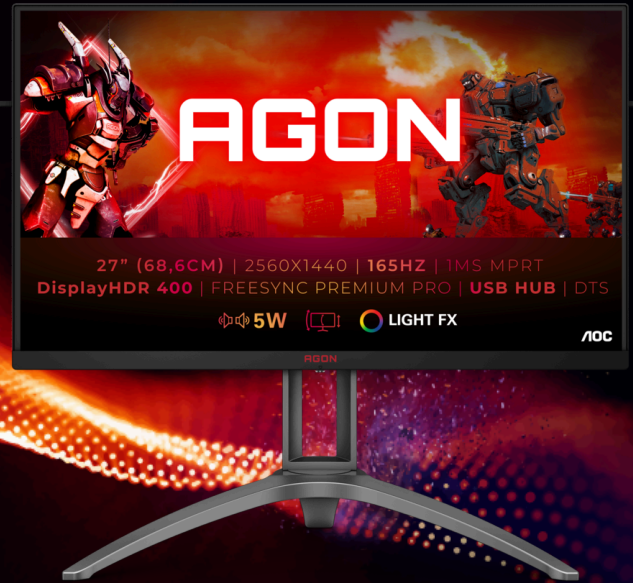

AGON
BY AOC

ENTREZ DANS LA
LÉGENDE

POWERED BY
AG273QX

1ms

165Hz

VESA CERTIFIED
DisplayHDR 400

AMD
FreeSync
Premium

LIGHT FX

SHADOW CONTROL

Profitez des détails les plus infimes sur la dalle VA 27" grâce à la résolution QHD et DisplayHDR™ 400. Une fréquence de rafraîchissement à 165 Hz, un temps de réponse de 1 ms et Freesync Premium Pro assurent l'excellence du jeu. Livré avec le menu AOC G et le Shadow Control.