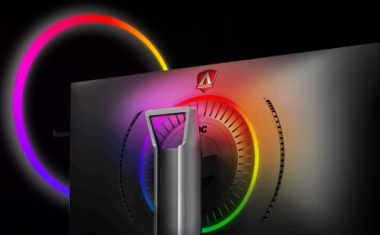

Freesync Premium

Profitez des visuels de la meilleure qualité même dans les jeux les plus rapides. La technologie FreeSync Premium d'AMD assure la synchronisation des fréquences de rafraîchissement de la carte graphique et du moniteur pour garantir un jeu fluide et sans distorsion de la plus haute performance. FreeSync Premium d'AMD offre une fréquence de rafraîchissement minimale de 120 Hz, diminuant le flou et précisant l'image ainsi plus réaliste. La fonction LFC supprime le risque de saccade si la fréquence d'images chute en-dessous de la fréquence de rafraîchissement.

AMD
FreeSync
Premium

VESA CERTIFIED DISPLAYHDR™ 400

Même le plus bas niveau de la fonctionnalité HDR (High Dynamic Range) applique un surclassement considérable aux moniteurs ordinaires. Le pic de luminance de 400 cd/m² permet à votre écran de parfaire la qualité d'image avec de multiples spectres chromatiques et un contraste plus diversifié. Le certificat VESA assure la richesse des détails et dépeint de façon réaliste les univers des jeux et des films.

HAUT-PARLEURS INTÉGRÉS

Les haut-parleurs intégrés facilitent les contacts avec la famille, les amis et les collègues. Pour les films, les jeux et plus, vous apprécierez un son de qualité sans le tracas de la connexion de haut-parleurs externes.

RVB LIGHT FX

Immersion maximale : nos moniteurs AOC sont équipés d'un éclairage spécial à l'arrière de l'appareil, qui illumine votre configuration de jeu en différentes couleurs. Choisissez votre couleur préférée, synchronisez-la avec vos autres appareils AOC et testez les différents types de rayonnement.