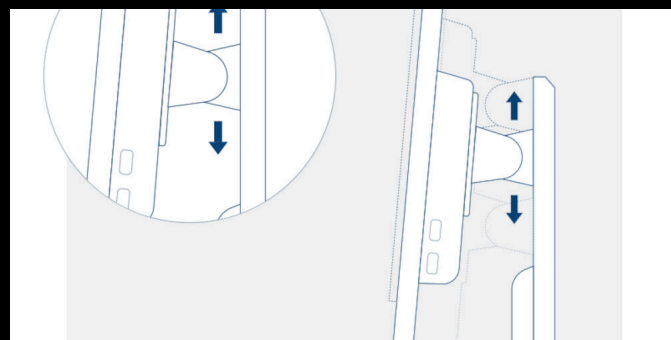

SOCLE RÉGLABLE EN HAUTEUR

Votre bien-être nous tient à cœur. C'est la raison pour laquelle cet écran intègre des options de réglage en hauteur qui vous aident à trouver la bonne posture pendant que vous travaillez, que vous jouez ou que vous regardez des vidéos. Le fait d'adapter l'écran AOC à vos besoins ne permet pas seulement de réduire votre fatigue mais également de vous garder en bonne santé. Et finalement, cela vous permet d'augmenter vos résultats et ceux de vos équipes, quelle que soit votre activité.

144HZ FRÉQUENCE DE RAFRAÎCHISSEMENT

Équipez-vous d'une fréquence de trame deux fois supérieure à celle des écrans ordinaires et dites adieu aux images saccadées et aux mouvements flous. Grâce à une fréquence de rafraîchissement de 144Hz, chaque image est reproduite de façon nette et en successions fluides, pour que vous puissiez aligner vos tirs avec précision et profiter de vos courses à haute vitesse et ainsi savourez la victoire.