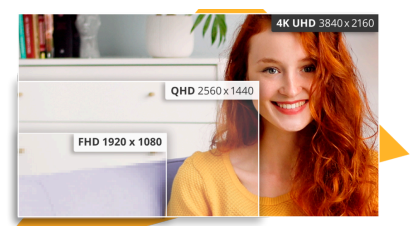

Resolución UHD (4K)
La resolución 4K de ultra alta definición (3840 x 2160) ofrece una calidad de imagen ultranítida y permite a los usuarios ver más en la pantalla al mismo tiempo. Esto proporciona más espacio en la pantalla y muestra más detalles para obtener imágenes más nítidas y brillantes. Ya sea que estén trabajando en la próxima hermosa fotografía, diseño o incluso simplemente usándolos para productividad, los usuarios se maravillarán con la imagen verdadera y nítida que solo una pantalla UHD puede proporcionar.