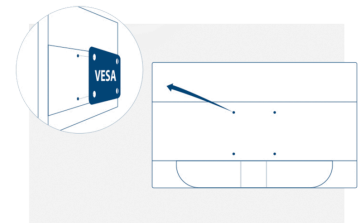

Vesa Mount

Los soportes con base ergonómica de AOC aportan versatilidad, robustez y facilidad de uso en una sola pieza. ¿Pero todavía quieres seguir utilizando tu montaje de pared o tu configuración de monitores múltiples con soportes de escritorio? Los soportes VESA te ofrecen la máxima flexibilidad. Boca abajo, en modo apaisado, uno encima de otro... fija tu monitor donde quieras con soportes y fijaciones de terceros gracias a la opción de montaje de VESA.