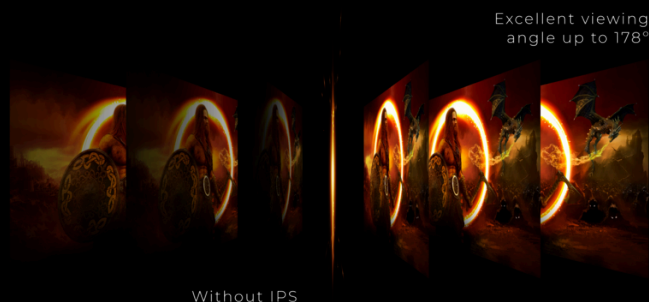

## IPS-PANEEL

Het IPS-paneel zorgt voor een uitstekende kijkervaring met levensechte, briljante en toch nauwkeurige kleuren. Kleuren zien er consistent uit, ongeacht vanuit welke hoek u naar het scherm kijkt.