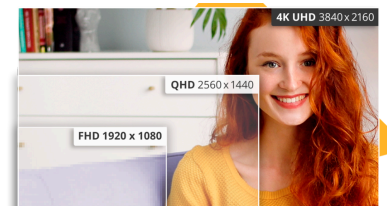

UHD (4K)-resolutie
De 4K Ultra High-Definition (3840 x 2160) resolutie zorgt voor een ultrascherpe beeldkwaliteit en stelt gebruikers in staat meer tegelijk op het scherm te zien. Dit zorgt voor meer schermruimte en toont meer details voor scherpere en briljantere beelden. Of ze nu aan de volgende prachtige foto of ontwerp werken, of zelfs maar voor productiviteit worden gebruikt, gebruikers zullen versteld staan van het echte, scherpe beeld dat alleen een UHD-scherm kan bieden.