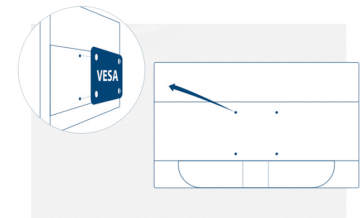

Vesa Mount

AOC's Ergo Base-standaarden geven in één pakket veelzijdigheid, robuustheid en gebruiksgemak. Maar wilt u toch wandmontage gebruiken of een installatie met meerdere monitors aan de wand plaatsen? VESA-montage materiaal biedt u de allergrootste flexibiliteit. Ondersteboven, draaien om de as, boven elkaar, bevestig uw monitor waar u maar montagemateriaal en standaards van externe leveranciers wilt gebruiken, het is mogelijk met de optie van VESA-montage.