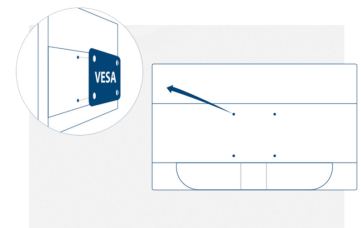

Kensington Lock

Kensington Lock is een anti-diefstalsysteem, dat bestaat uit een met metaal versterkt gat in de behuizing van het toestel, zodat het met een metalen kabel en een systeem met een sleutel/vergrendeling kan worden gebruikt. Met Kensington Locks kunt u uw AOC-monitor veilig vastzetten tijdens een LAN-evenement, een bijeenkomst of waar u uw monitor maar naartoe brengt.

Vesa Mount

AOC's Ergo Base-standaarden geven in één pakket veelzijdigheid, robuustheid en gebruiksgemak. Maar wilt u toch wandmontage gebruiken of een installatie met meerdere monitors aan de wand plaatsen? VESA-montage materiaal biedt u de allergrootste flexibiliteit. Ondersteboven, draaien om de as, boven elkaar, bevestig uw monitor waar u maar montagemateriaal en standaards van externe leveranciers wilt gebruiken, het is mogelijk met de optie van VESA-montage.