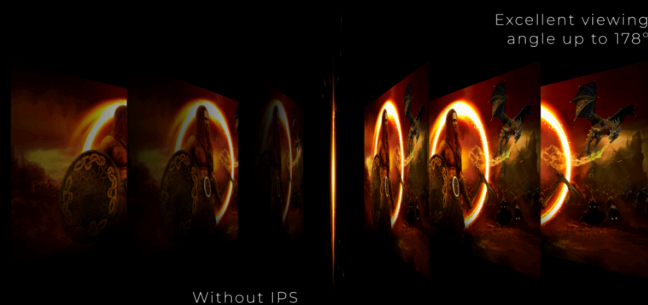

without FreeSync

IPS PANNEAU

La dalle IPS assure un excellent confort visuel grâce à des couleurs à la fois fidèles et éclatantes et à des contours précis. Les couleurs sont identiques quel que soit l'angle de vision de l'écran.