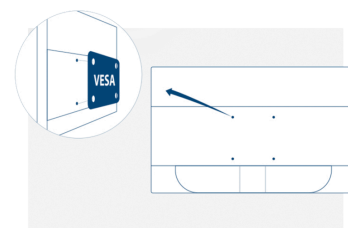

Kensington Lock

Le verrou Kensington est un système antivol, composé d'un orifice en métal renforcé dans le corps de l'appareil à utiliser avec un câble métallique sécurisé grâce à un système de clé/cadenas. Les verrous Kensington vous permettent de sécuriser votre écran AOC lors d'événements LAN, au sein d'une entreprise et partout où vous le transporter.