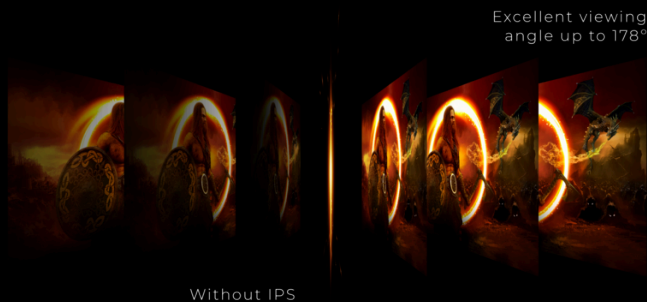

INTEGRIERTE LAUTSPRECHER

Eingebaute Lautsprecher machen es leicht, sich mit Familie, Freunden und Kollegen zu unterhalten. Erleben Sie Filme, Musik, Spiele und vieles mehr mit hochwertigem Klang, ohne externe Lautsprecher anschließen zu müssen.