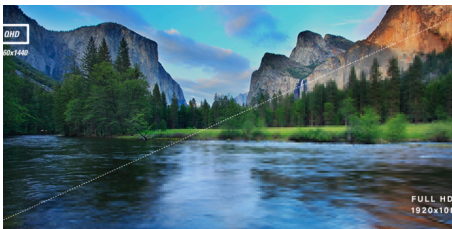

## 27" QHD-Monitor mit 1 ms Reaktionszeit

Großer 27" QHD-Monitor mit 1 ms Reaktionszeit für Entertainment ohne Ghosting-Effekte. Außerdem mit DisplayPort-, HDMI-, DVI- und VGA-Anschlüssen.

### QHD-Auflösung

Mit 2560 x 1440 Auflösung bietet Quad HD (QHD) überragende Bildqualität und scharfe Bilder, die selbst die feinsten Details zeigen. Das Widescreen-Seitenverhältnis von 16:9 bietet viel Platz, um sich auszubreiten und zu arbeiten, außerdem ermöglicht es Ihnen, Spiele oder Filme in ihrer Originalgröße zu genießen.

### Vesa Mount

AOCs Ergo Base-Ständer bieten Vielseitigkeit, Robustheit und Benutzerfreundlichkeit in einem Paket. Aber möchten Sie weiterhin Ihre Wandhalterung oder Mehrfachmonitor-Konfiguration mit Tischhalterungen einsetzen? VESA-Halterungen sorgen für maximale Flexibilität. Auf dem Kopf stehend, im Schwenkmodus, übereinander: befestigen Sie Ihren Monitor dank VESA-Halterung wo auch immer Sie es wünschen an Halterungen und Ständern von Drittanbietern.