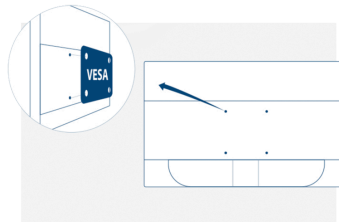

19,53-Zoll-Monitor mit hervorragender Bildqualität und energiesparenden Funktionen

Dieser 19,53" Full HD MVA-Monitor verfügt über einen höhenverstellbaren Standfuß mit Dreh- und Schwenkfunktionen. Das Display besitzt einen DisplayPort-Eingang und ist mit einer VESA-Wandhalterung montierbar.

Vesa Mount

AOCs Ergo Base-Ständer bieten Vielseitigkeit, Robustheit und Benutzerfreundlichkeit in einem Paket. Aber möchten Sie weiterhin Ihre Wandhalterung oder Mehrfachmonitor-Konfiguration mit Tischhalterungen einsetzen? VESA-Halterungen sorgen für maximale Flexibilität. Auf dem Kopf stehend, im Schwenkmodus, übereinander: befestigen Sie Ihren Monitor dank VESA-Halterung wo auch immer Sie es wünschen an Halterungen und Ständern von Drittanbietern.