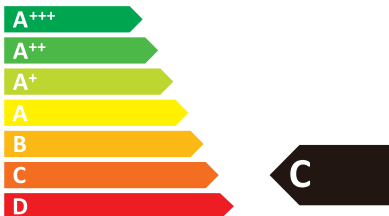

**ENERG**

енергия · ενεργεια

**ΛΟC**

Q2778VQE

ENERGIA · ЕНЕРГИЯ  
ΕΝΕΡΓΕΙΑ · ENERGIJA  
ENERGY · ENERGIE  
ENERGI

**46**  
Watt

**67**  
kWh/annum

**69**  
cm