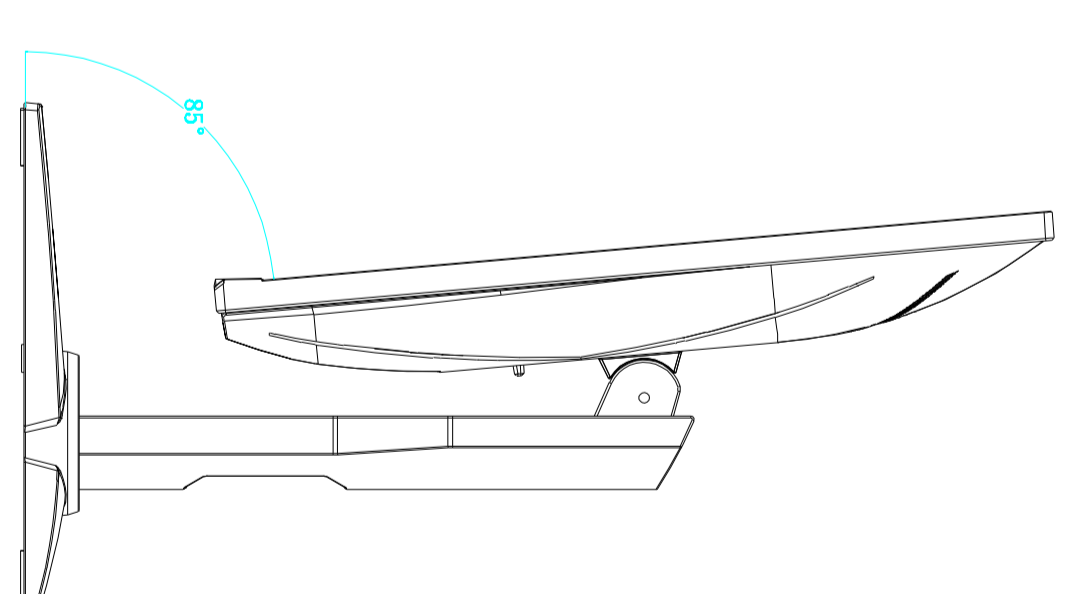

整机后仰23度时状态

整机前倾5度时状态

黑色支架

黑色底座

# AOC Q27G2SE 整机六面图

2022-7-22