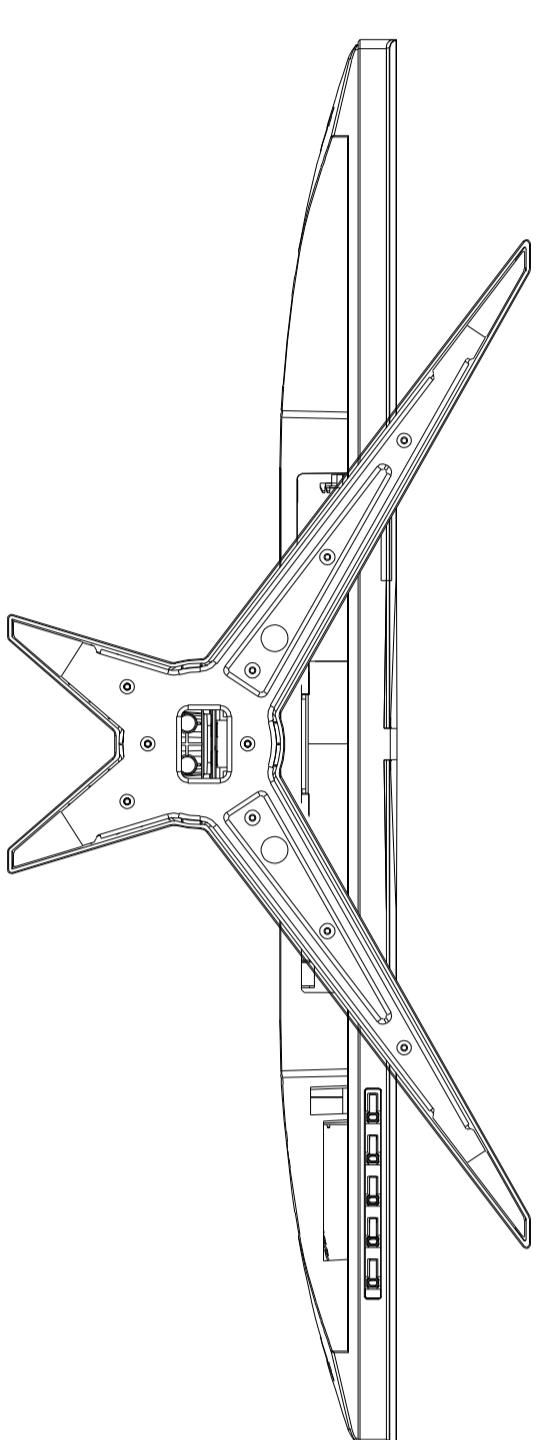

整机后仰23度时状态

整机前倾5度时状态

黑色支架

黑色底座

# AOC Q27G2SE 整机六面图

2022-7-22