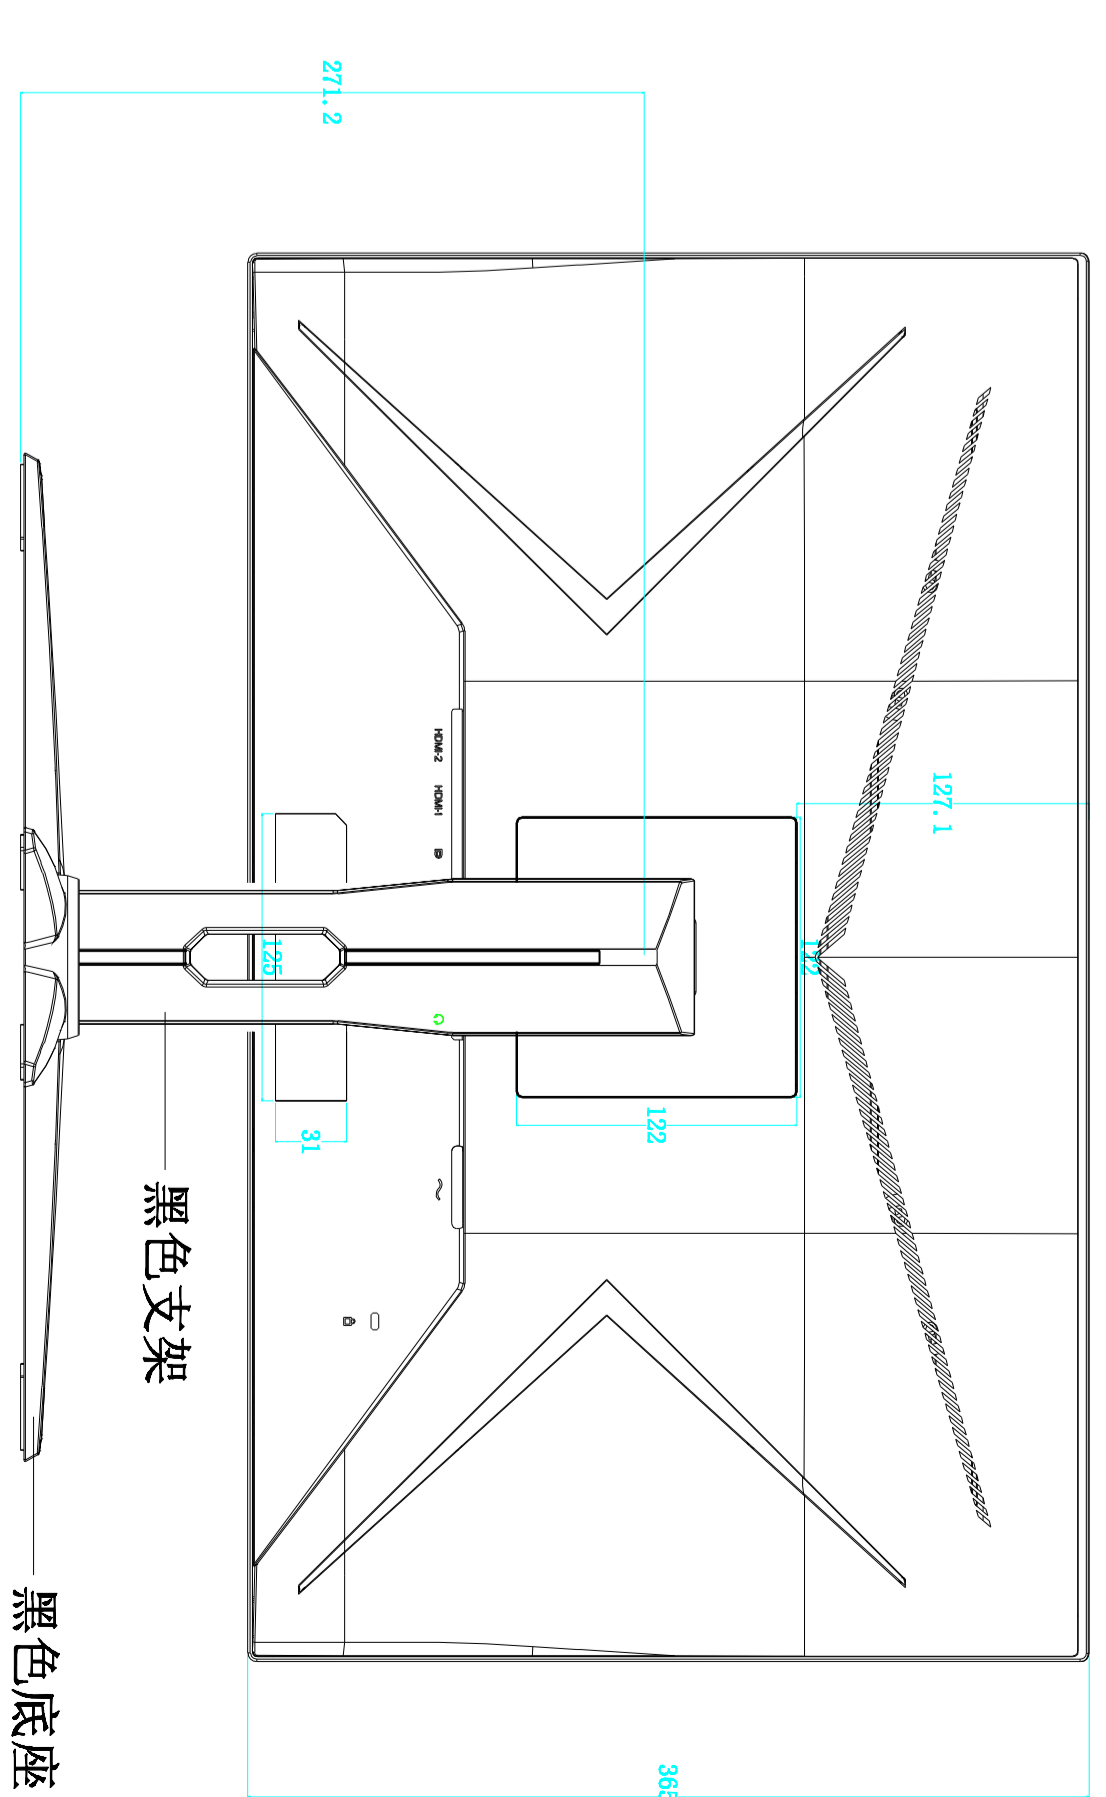

整机后仰23度时状态

整机前倾5度时状态

黑色支架

黑色底座

# AOC Q27G2SE 整机六面图

2022-7-22