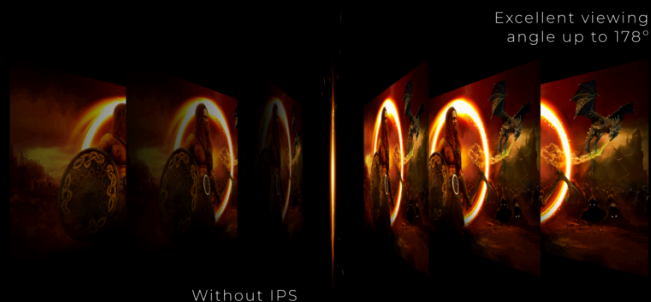

ПАНЕЛЬ IPS

Панель IPS обеспечивает отличный обзор с реалистичными, но в то же время яркими и точными цветами. Цвета выглядят одинаково вне зависимости от угла просмотра дисплея.

75HZ ЧАСТОТА ОБНОВЛЕНИЯ

Получите преимущество! С частотой обновления в 75 Гц, панель дисплея прорисовывает 75 кадров в секунду. Частота обновления в 75 Гц на 25 % быстрее предлагаемой на большинстве дисплеев базового уровня 60 Гц, но при этом остается доступной по цене и предоставляющей те дополнительные кадры, нужные игрокам, чтобы одолеть своих оппонентов.