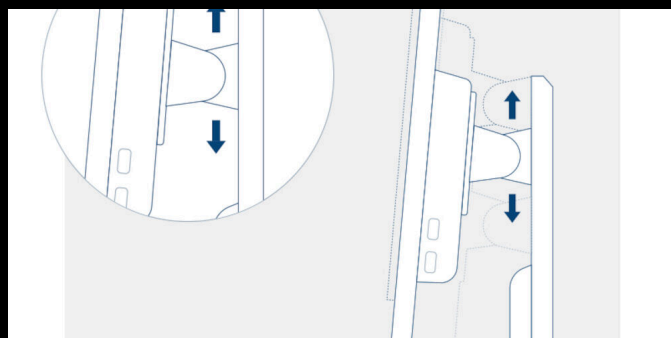

144HZ ЧАСТОТА ОБНОВЛЕНИЯ

Частота смены кадров в два раза быстрее по сравнению с другими мониторами – забудьте о зависании изображения и размытом изображении. Благодаря частоте обновления 144 Гц каждый кадр будет четким, вы увидите сверхплавную последовательность кадров, а также сможете точно нанести удары противнику и оценить высокоскоростные гонки во все их красе.